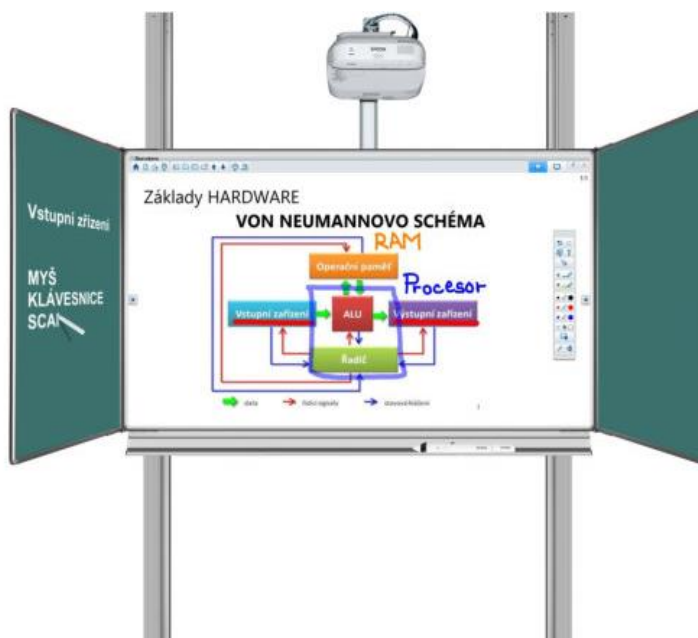

Výměna projektorů pro Základní školu Roudnice nad Labem, Jungmannova 660

souhrn nabídky

ZŠ Roudnice nad Labem, Jungmannova
Jungmannova 660, 413 01 Roudnice n. L.
Mgr. Jaroslav Král

ičo: 46773606
tel.: 416 837 317
email: skola@2zsroudnice.cz

Datum: 08.03.2024
Platnost nabídky: 30 dní

Ks	Zboží	bez DPH/ks	celkem bez DPH	celkem vč. DPH
2	Montáž projektoru na stávající tabuli, úprava tabule a uchycení projektoru	31 742,10 Kč	63 484,20 Kč	76 815,88 Kč
2	Montáž projektoru ke stávající tabuli na zdi	32 205,90 Kč	64 411,80 Kč	77 938,28 Kč
2	Montáž projektoru ke stávajícímu plátnu	29 855,25 Kč	59 710,50 Kč	72 249,71 Kč
1	Montáž interaktivního projektoru na stávající tabuli - ZŠ Krabčická	32 700,00 Kč	32 700,00 Kč	39 567,00 Kč

Celkem bez DPH 220 306,50 Kč

Celkem vč. DPH 266 570,87 Kč

DPH 21% 46 264,37 Kč