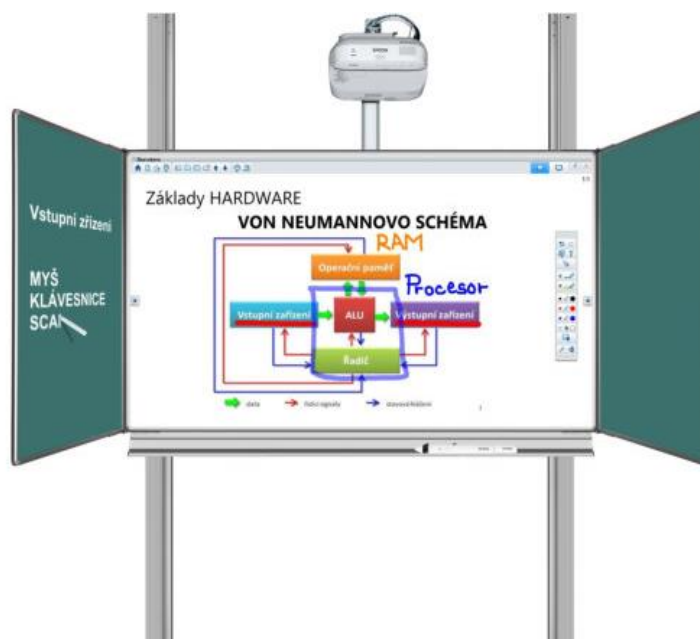

Montáž projektoru na stávající tabuli, úprava tabule a uchycení projektoru

cenová nabídka

ZŠ Roudnice nad Labem, Jungmannova

Jungmannova 660, 413 01 Roudnice n. L.

Mgr. Jaroslav Král

ičo: 46773606

tel.: 416 837 317

email: skola@2zsroudnice.cz

Datum: 08.03.2024

Platnost nabídky: 30 dní

Ks	Zboží	bez DPH/ks	celkem bez DPH	celkem vč. DPH	zár.
1	Projektor EPSON EB-685W	23 417,10 Kč	23 417,10 Kč	28 334,69 Kč	5R
* 3LCD projektor s ultrakrátkou projekční vzdáleností, podpora LAN projekce * rozlišení WXGA (1280x800), svítivost 3500ANSI, životnost lampy až 10000h, 3x HDMI, 2x VGA, repro 16W * záruka 5let					
1	kabel HDMI 10m stíněný, zlacené konektory	350,00 Kč	350,00 Kč	423,50 Kč	2R
1	napájecí kabel 230V 10m	350,00 Kč	350,00 Kč	423,50 Kč	2R
1	přípojné místo na stůl nebo na zeď (HDMI)	1 125,00 Kč	1 125,00 Kč	1 361,25 Kč	2R
1	instalační materiál, propojovací HDMI kabel	500,00 Kč	500,00 Kč	605,00 Kč	2R
1	úprava stávající tabule, výměna držáku + dovážení	6 000,00 Kč	6 000,00 Kč	7 260,00 Kč	2R

Celkem bez DPH 31 742,10 Kč

Celkem vč. DPH 38 407,94 Kč

DPH 21% 6 665,84 Kč